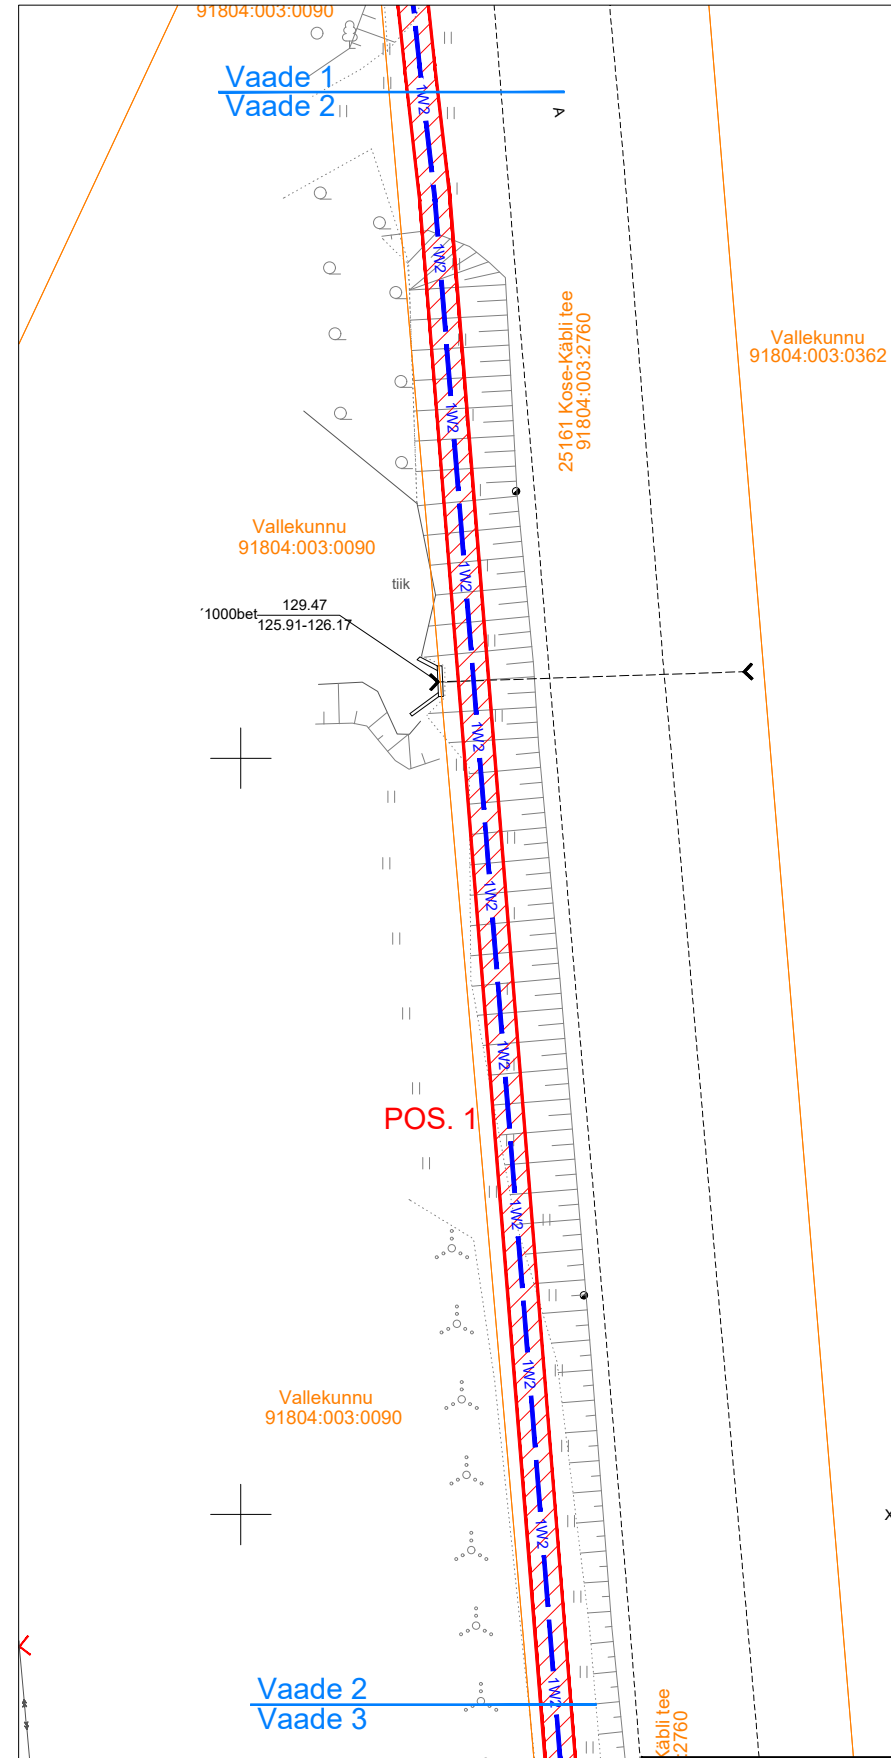

Isikliku kasutusõiguse seadmise plaan

IKO ala Pos nr	Kinnistu reg.osa number	Katastriüksuse tunnus, nimi ja sihtotstarve	Asukoht riigitee suhtes	Ala pindala, m ²
Pos. 1	8767650	25161 Kose-Käbli tee 91804:003:2760 Transpordimaa	25131 Rõuge-Verijärve tee km. 7,83-7,84	575

Katastriüksuse piir
Kasutusõiguse ala
Elektri maakaabel

Projekt						Tellija		
Võru-Munamäe 10kV fiidri rekonstrueerimine, Võru vald, Võrumaa						Elektrilevi OÜ		
Joonis						Joonise nr		
Isikliku kasutusõiguse seadmise plaan						IP6720-I		
Projekteeris	A. Erik		53 090 199	Mõõtkaava	M 1:500 A3			
Kontrollis	K. Maaten		512 7053	Staadium	Tööprojekt			
				Keel	Leht	Lehti		
				EST	1	1		