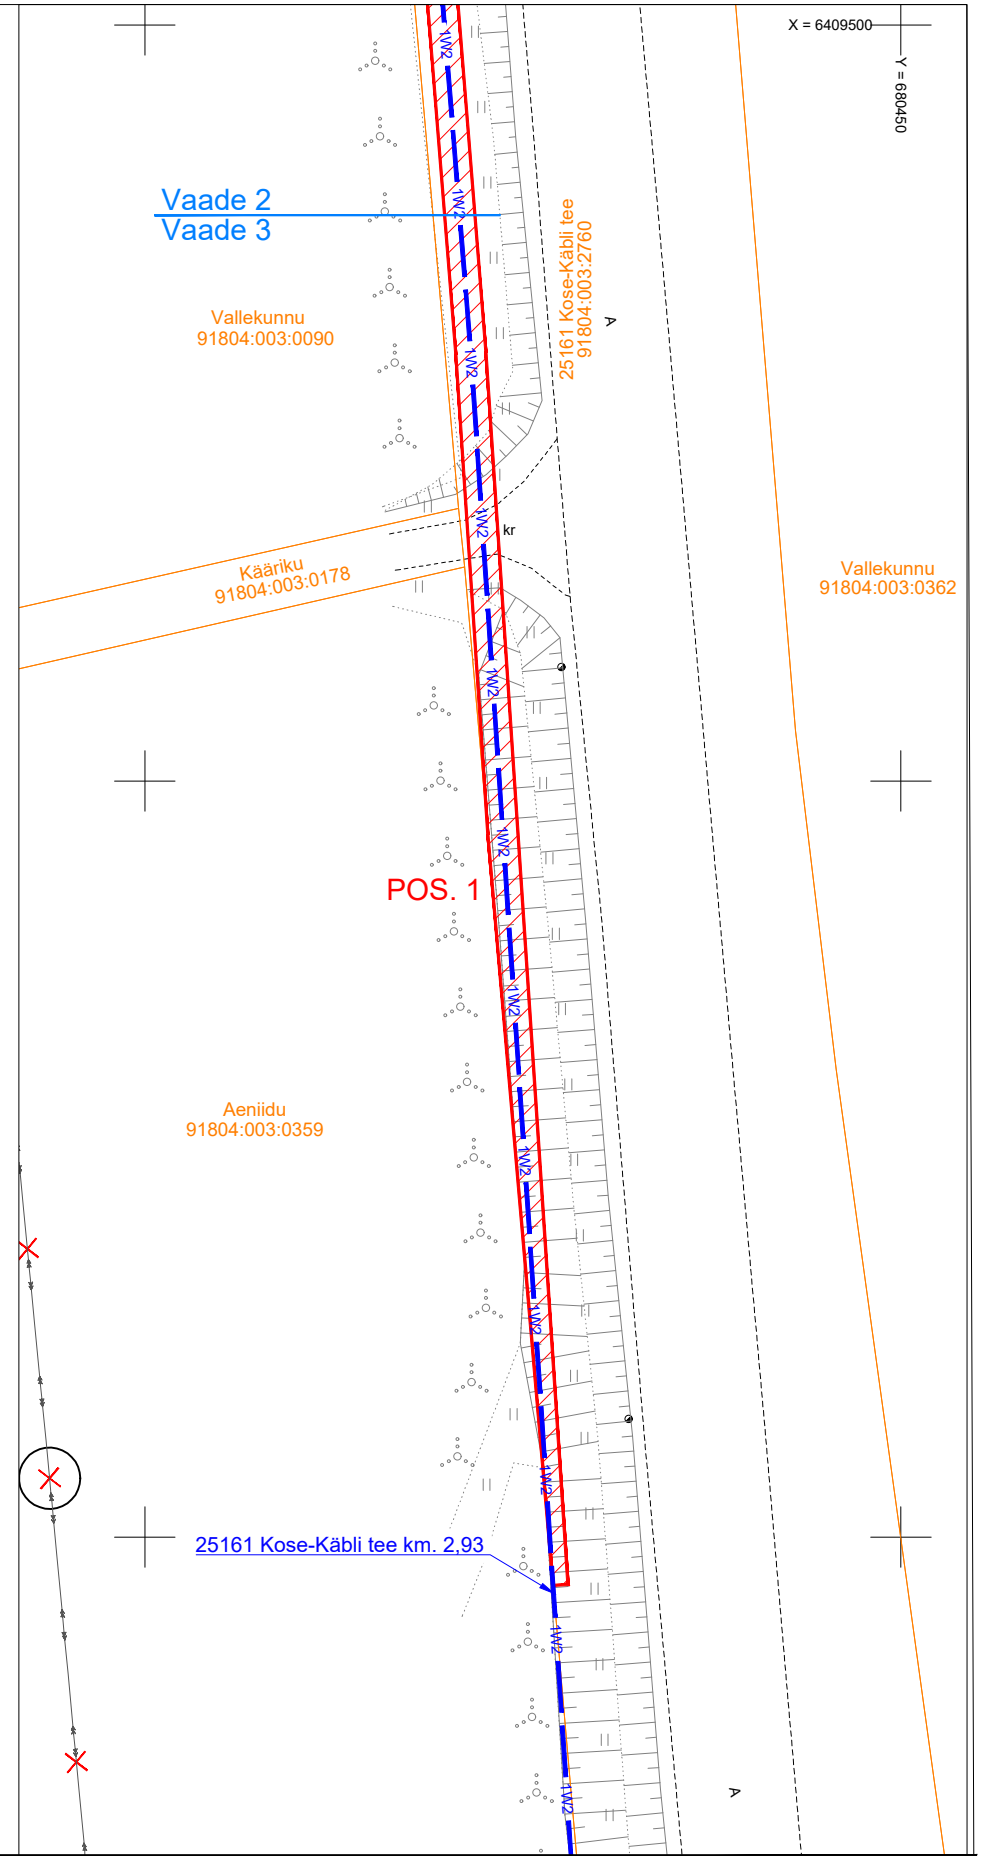

Isikliku kasutusõiguse seadmise plaan

IKO ala Pos nr	Kinnistu reg.osa number	Katastriüksuse tunnus, nimi ja sihtotstarve	Asukoht riigitee suhtes	Ala pindala, m ²
Pos. 1	8767650	25161 Kose-Käbli tee 91804:003:2760 Transpordimaa	25131 Rõuge-Verijärve tee km. 7,83-7,84	575

Katastriüksuse piir
Kasutusõiguse ala
Elektri maakaabel

Projekt						Tellija		
Võru-Munamäe 10kV fiidri rekonstrueerimine, Võru vald, Võrumaa						Elektrilevi OÜ		
Joonis						Joonise nr		
Isikliku kasutusõiguse seadmise plaan						IP6720-I		
Projekteeris	A. Erik		53 090 199	Mõõtkaava	M 1:500 A3			
Kontrollis	K. Maaten		512 7053	Staadium	Tööprojekt			
				Keel	Leht	Lehti		
				EST	1	1		