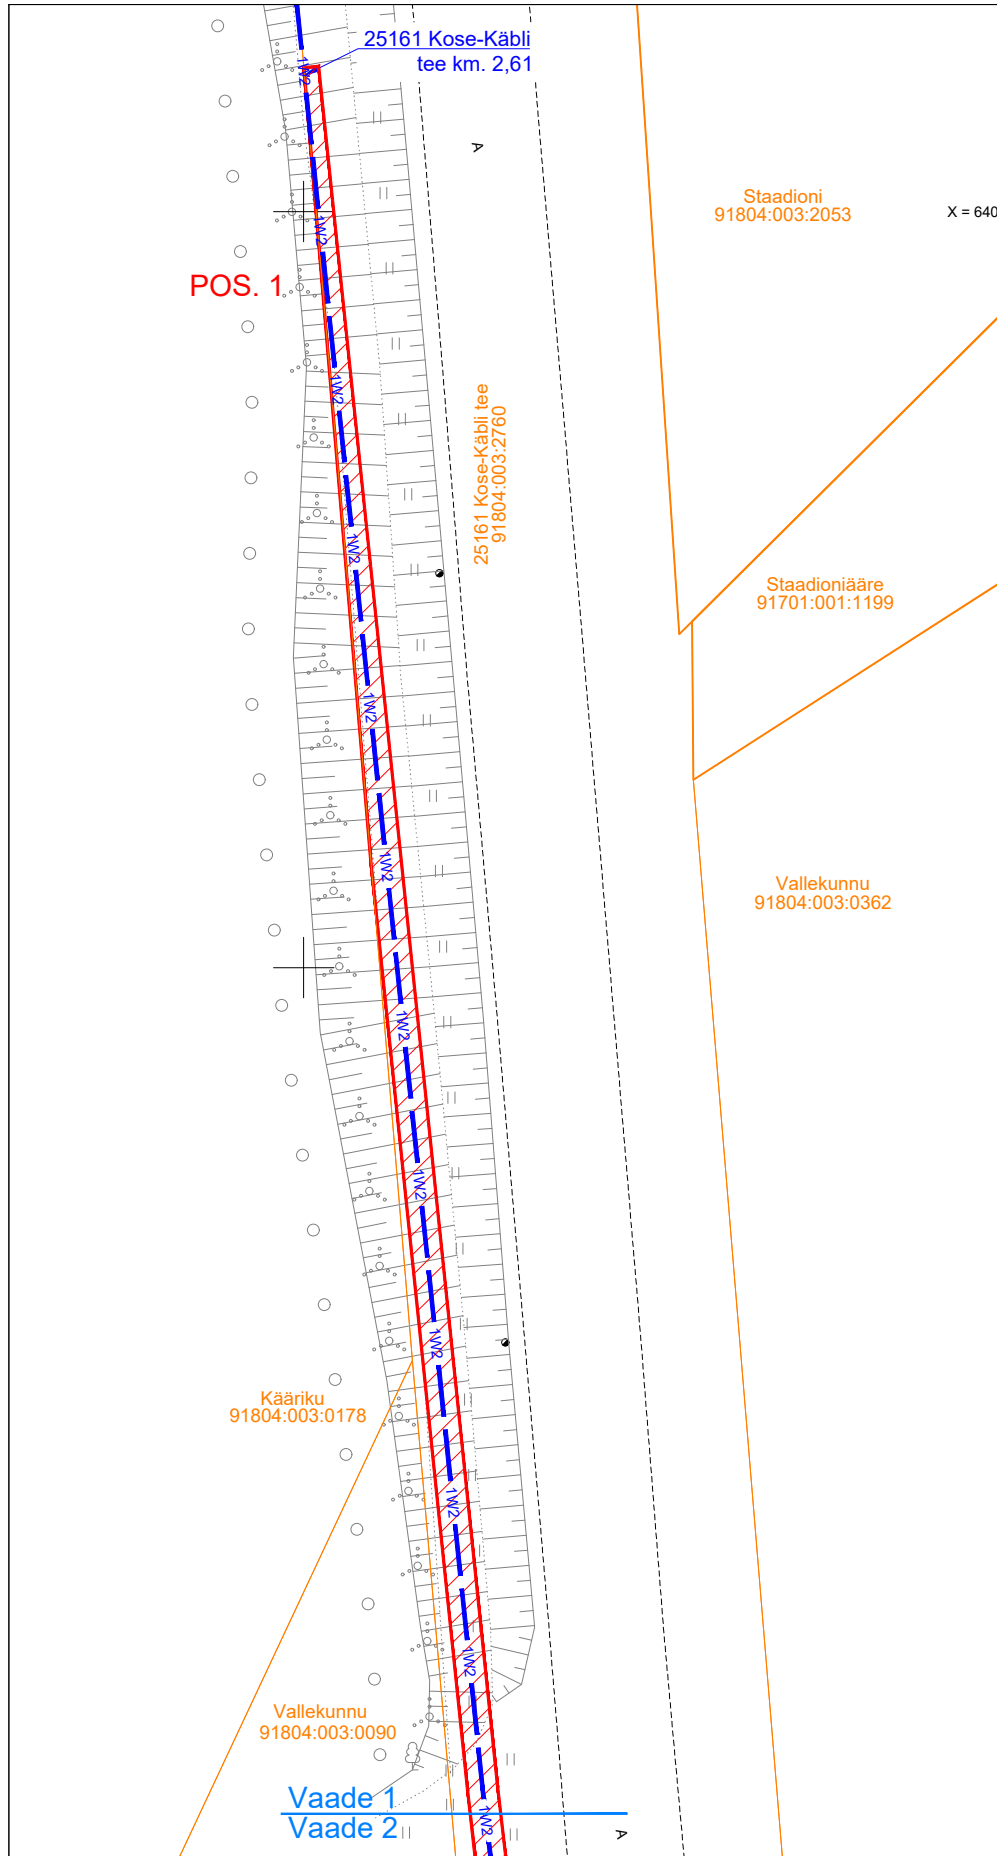

Isikliku kasutusõiguse seadmise plaan

IKO ala Pos nr	Kinnistu reg.osa number	Katastriüksuse tunnus, nimi ja sihtotstarve	Asukoht riigitee suhtes	Ala pindala, m ²
Pos. 1	8767650	25161 Kose-Käbli tee 91804:003:2760 Transpordimaa	25131 Rõuge-Verijärve tee km. 7,83-7,84	575

Katastriüksuse piir
Kasutusõiguse ala
Elektri maakaabel

Projekt						Tellija		
Võru-Munamäe 10kV fiidri rekonstrueerimine, Võru vald, Võrumaa						Elektrilevi OÜ		
Joonis						Joonise nr		
Isikliku kasutusõiguse seadmise plaan						IP6720-I		
Projekteeris	A. Erik		53 090 199	Mõõtkaava	M 1:500 A3			
Kontrollis	K. Maaten		512 7053	Staadium	Tööprojekt			
				Keel	Leht	Lehti		
				EST	1	1		